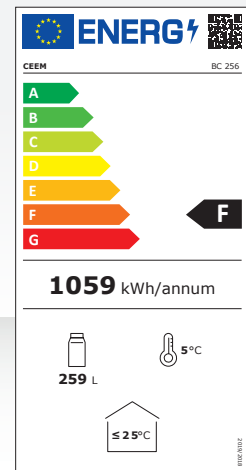

BC 256

Flaschenkühlschrank mit Direktverkaufsfunktion

FEATURES

- Glastür: *doppelt verglast*
- Temperaturregelung: *mechanisch*
- Innenbeleuchtung: *LED*
- Türen umschlagbar: *Nein*
- Abtauverfahren: *Direktkühlung*
- Türgriff: *versenkt*
- Verstellbare Füße: *Ja*
- Gitterböden im Kühlbereich: *5*
- Türfächer im Kühlbereich: *Nein*
- Gemüselade mit Sicherheitsglasabdeckung: *Nein*
- Farbe: *Weiß*

TECHNISCHE DATEN

- Nutzinhalt: *259 Liter*
- Energieeffizienzklasse: *F (Spektrum A bis G)*
- Energieverbrauch: *1.059 kWh/Jahr*
- Geräuschpegel: *41 dB(A)*
- Temperaturbereich: *5°C bis 18°C*
- Klimaklasse: *N, ST*
- Kältemittel: *R600a*

ABMESSUNGEN & GEWICHT

- Maße (B x H x T): *545 x 1.435 x 585 mm*
- Verpackung (B x H x T): *575 x 1.460 x 600 mm*
- Gewicht: *42,7 kg / 46,5 kg*

LOGISTIK:

- EAN: *9120095799878*
- Artikel-Nummer: *5003146*
- Zoll-Positionsnummer: *84185019*
- Containermenge: *140 Stk.*