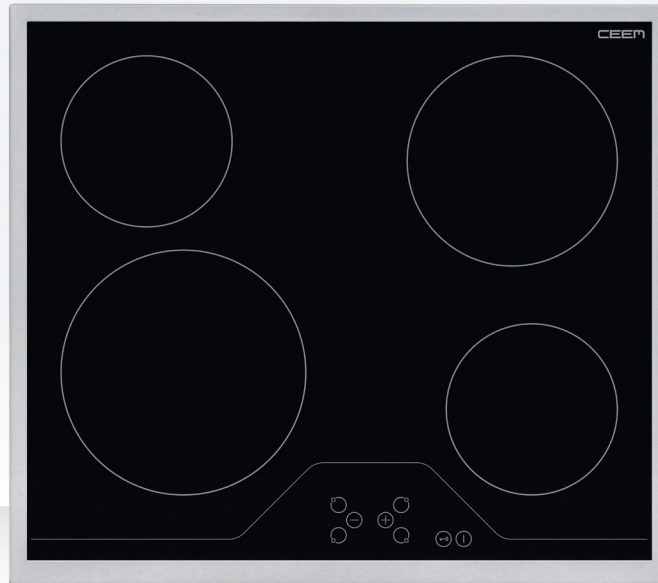

EH 160

Glaskeramikkochfeld

FEATURES

- Bauart: *Glaskeramikkochfeld*
- Zonen: 4
- Ausstattung:
 - 2 x 145mm (1,2kW)
 - 1 x 180mm (1,8kW)
 - 1 x 210mm (2,3kW)
- Touch-Bedienung: *Ja*
- Restwärmeanzeige: *Ja*
- Kindersicherung: *Ja*

TECHNISCHE DATEN

- Stromversorgung: 230 / 400V 3N
- Anschlusswert: 3kW
- Einbaumaß (B x T): 560 x 490 mm

ABMESSUNGEN & GEWICHT

- Maße (B x H x T): 590 x 41 x 520 mm
- Verpackung (B x H x T): 618 x 133 x 578 mm
- Gewicht: 8 kg / 9 kg