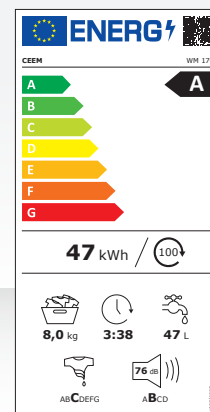

Der **Smart-Waschgang** erkennt auf intelligente Weise das Gewicht der Wäsche und passt Waschzeiten und -temperaturen für intelligentes Waschen an.

FEATURES

- Programme: 15
Eco 40-60, 20°C, Schnellwäsche, Unterwäsche, Daunenjackete, Spülen+Schleudern, Schleudern, Trommelreinigung, Bettwäsche, Hemden, Baby-Pflege, Wolle, Anti-Allergie, Baumwolle, Mix
- Smart Waschgang: Ja
- Inverter Motor: Ja
- Display: LED
- Edelstahltrommel: Ja
- Anti-Vibrationsgehäuse: Ja
- Restzeitanzeige: Ja
- Dampf-Funktion: Ja
- Kindersicherung: Ja
- Steuerung: Elektronisch
- Farbe: Weiß

ABMESSUNGEN & GEWICHT

- Maße (B x H x T): 595 x 847 x 520 mm
- Verpackung (B x H x T): 665 x 885 x 575 mm
- Gewicht: 60 kg / 64 kg

TECHNISCHE DATEN

- Fassungsvermögen: 8 kg
- Energieeffizienzklasse: A (Spektrum A bis G)
- Energieverbrauch: 45 kWh/100 Zyklen*
- Energieeffizienzindex: 51,9 EEI
- Wascheffizienzindex: 1,031
- Wasserverbrauch: 47 Liter/Zyklus**
- Geräuschpegel: B / 76 dB(A)
- Programmdauer: 218 / 167 / 167 Min./Zyklus***
- Schleudereffizienzklasse: C
- Schleuderdrehzahl: 1400 Upm
- Gewichtete Restfeuchte: 62%
- Trommelvolumen: 54 Liter
- Türöffnung: 48 cm
- Türanschlag: links

LOGISTIK:

- EAN: 9120128242821
- Artikel-Nummer: 5003520
- Zoll-Positionsnummer: 84501190

* basierend auf dem Standard Waschprogramm „Eco 40- 60°C“ bei vollständiger Befüllung.

** Wasserverbrauch in Litern pro Betriebszyklus im Programm „eco 40-60“. Der tatsächliche Wasserverbrauch hängt von der jeweiligen Nutzung des Geräts und vom Härtegrad des Wassers ab.