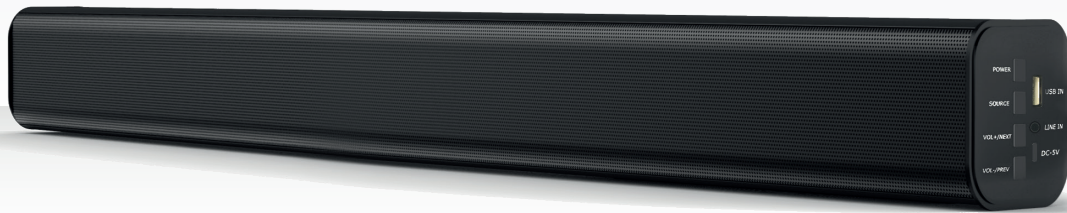

# SBW 200

2.0 MINI SOUNDBAR

TWS Funktion  
Koppelung

USB  
TYP C

Wireless Audio  
Streaming

### TWS System

Koppeln Sie zwei SBW 200 um die Leistung zu verdoppeln.

### FEATURES

- wiederaufladbare 2.0 Mini Soundbar
- FM Radio Funktion
- TWS Funktion
- kompakte Abmessungen
- für Wandmontage geeignet (Schrauben nicht im Lieferumfang enthalten)
- Musik-Wiedergabe via Wireless Audio, 3,5 mm Aux-Eingang und USB-Eingang

### TECHNISCHE DATEN

- Leistungsaufnahme: 10W
- Akku: 1.800 mAh
- Wireless Audio Version: 5.0
- Reichweite: ca. 10 Meter
- USB-Unterstützung für Dateien: MP3, WAV
- Leistungsaufnahme: 10W
- Lautsprecher: 2x 2" Breitbandlautsprecher
- Spieldauer: 4-5 Std. bei Vol.70%
- Ladedauer: 3,5-4 Std.