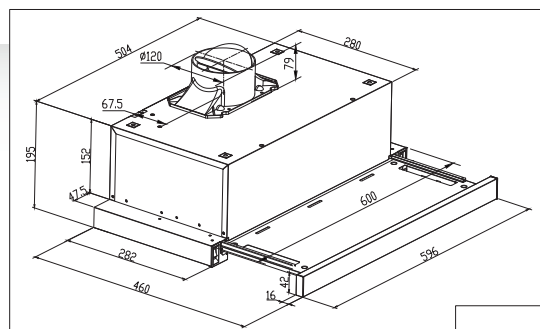

DAF 6000

Flachschirmhaube 60 cm Edelstahl

PRODUKTMERKMALE

- Ausziehbar
- Bedienung durch Kipptasten
- Umluft- und Abluftbetrieb
- 2 Gebläsestufen
- 2x 1W LED Beleuchtung
- Spülmaschinengeeigneter Aluminiumfettfilter
- Umrüstzubehör im Lieferumfang enthalten
- Sonderzubehör: Aktivkohlefilter (optional)
- Farbe: Edelstahl

LEISTUNGSDATEN

- Leistung max: 400 m³/h
- Motorleistung: 120W
- Geräuschklasse: 65dB(A)
- Energieverbrauch kWh/annum: 40,3
- Fluiddynamische Effizienzklasse: E (9)
- Beleuchtungsklasse: A (29lx/W)
- Fettabscheideklasse E (63,4%)

MASSE & GEWICHT

- Produkt (BxHxT): 598x195x300-460mm
- Verp. (BxHxT): 680x260x385 mm
- Gewicht: 7kg | 8,2kg
- EAN: 9120095795450
- Art. Nr.: 5002445