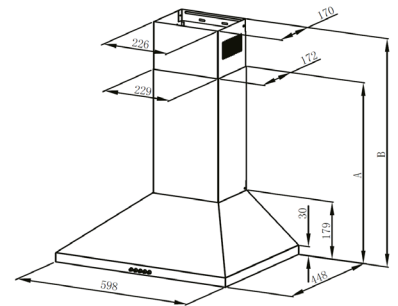

DAK 6000

Kaminhaube 60 cm Edelstahl

Option	Chimney	A	B
1	400+0	569	/
2	400+300	569	610-850
3	400+390	569	610-940

PRODUKTMERKMALE

- Kaminhaube
- Bedienung durch Drucktasten
- Umluft- und Abluftbetrieb
- 3 Gebläsestufen
- 1x1,5 Watt LED Beleuchtung
- Spülmaschinengeeigneter Aluminiumfettfilter
- Umrüstzubehör im Lieferumfang enthalten
- Sonderzubehör: Aktivkohlefilter (optional)
- Farbe: Edelstahl

LEISTUNGSDATEN

- Energieeffizienzklasse: B
- Leistung max.: 333m³/h
- Geräuschentwicklung dB(A) max: 65 dB(A).
- Energieverbrauch in kWh/annum: 27kWh
- Luftführungseffizienz: D
- Beleuchtungseffizienz: A
- Fettabscheidegrad: C

MASSE & GEWICHT

- Maße Produkt (BxHxT): 598 x 940 x 448mm
- Maße Verp. (BxHxT): 655 x 245 x 513mm
- Gewicht: 7kg
- EAN: tbd