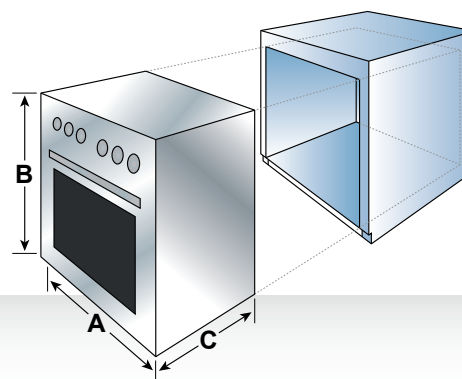

HS 5000

Einbauset Herd + Glaskeramikkochfeld

- A: Gesamtbreite: 595mm
- B: Gesamthöhe: 595mm
- C: Gesamttiefe: 575mm

PRODUKTMERKMALE

Herd:

- Auftauen
- Ober-/Unterhitze, Umluft, Grill, Grill + Umluft
- Innentür vollverglast (2-fach)
- Backofenbeleuchtung
- Backofenvolumen: 65 L
- Emailbeschichteter Garraum
- Ofenrost, Backblech
- Farbe: Dark Inox

Glaskeramikkochfeld:

- 2 x 145mm (1,2 kW)
- 1 x 180mm Zweikreis-Kochzone (1,7 kW)
- 1 x 180mm Bräterzone (1,8 kW)
- Restwärmeanzeige

LEISTUNGSDATEN

- Stromverbrauch, konventionell: 0,86 kWh
- Stromverbrauch, Umluftbetrieb: 0,78 kWh
- Stromversorgung: 230 / 400V 3N
- Anschlusswert mit Kochfeld: 8,2 kW

MASSE & GEWICHT

Herd:

- Maße (BxHxT): 595 x 595 x 575 mm
- Gewicht: 35 kg

Glaskeramikkochfeld:

- Maße (BxHxT): 590 x 41 x 520 mm
- EAN: 9120095795252
- Art. Nr.: 5002367