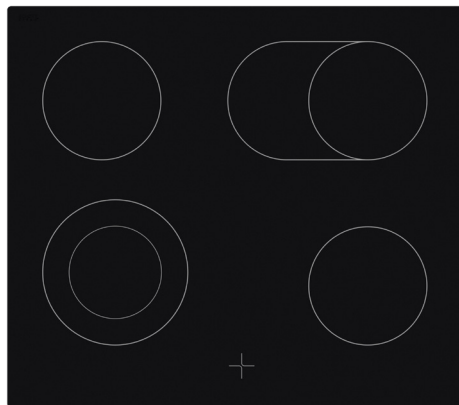

HS 5000

Einbauset Herd + Glaskeramikkochfeld

- A: Gesamtbreite: 595mm
- B: Gesamthöhe: 595mm
- C: Gesamttiefe: 575mm

PRODUKTMERKMALE

Herd:

- Auftauen
- Ober-/Unterhitze, Umluft, Grill, Grill + Umluft
- Innentür vollverglast (2-fach)
- Backofenbeleuchtung
- Backofenvolumen: 65 L
- Emailbeschichteter Garraum
- Ofenrost, Backblech
- Farbe: Dark Inox

Glaskeramikkochfeld:

- 2 x 145mm (1,2 kW)
- 1 x 180mm Zweikreis-Kochzone (1,7 kW)
- 1 x 180mm Bräterzone (1,8 kW)
- Restwärmeanzeige

LEISTUNGSDATEN

- Stromverbrauch, konventionell: 0,86 kWh
- Stromverbrauch, Umluftbetrieb: 0,78 kWh
- Stromversorgung: 230 / 400V 3N
- Anschlusswert mit Kochfeld: 8,2 kW

MASSE & GEWICHT

Herd:

- Maße (BxHxT): 595 x 595 x 575 mm
- Gewicht: 35 kg

Glaskeramikkochfeld:

- Maße (BxHxT): 590 x 41 x 520 mm
- EAN: 9120095795252
- Art. Nr.: 5002367