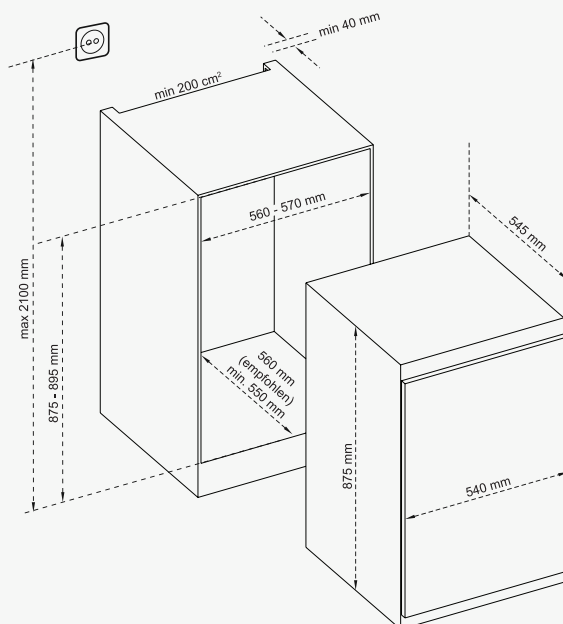

ENERGIEDATEN

Energieeffizienzklasse (Spektrum: A bis G)	E
Energieverbrauch/Jahr	148 kWh
Energieverbrauch/24 h	0,406 kWh
Gefrierkapazität kg/24 h	2

MASSE & GEWICHT

Farbe	Weiß
Abmessungen netto B x H x T (mm)	540 x 875 x 545
Gewicht netto/Verpackung kg	29,78 / 35

VERPACKUNG

Verpackungseinheit	1
Palettenmenge	4

MONTAGE

Vergewissern Sie sich, dass genug Freiraum für die Geräteabmessung und die benötigten Luftzirkulationsfreiräume zur Verfügung steht.