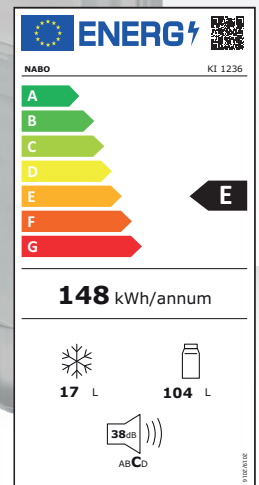

KI 1236

EINBAUKÜHLSCHRANK

FEATURES

- Integrierbar mit Fixtür
- **** Gefrierteil
- Innenbeleuchtung
- Einstellbare FüÙe
- Türanschlag wechselbar
- 1 Gemüseladen mit Sicherheitsglasabdeckung
- 3 Ablagefächer aus Sicherheitsglas
- 3 Türfächer
- Eierablage

ENERGIEDATEN

- Energieklasse: E (Spektrum: A bis G)
- Energieverbrauch: 0,406 kWh /24 h
- Energieverbrauch: 148 kWh /Jahr
- Klimaklasse: N, ST

FEATURES

Türanschlag wechselbar		•
höhenverstellbare FüÙe		•
Beleuchtung		•
Ablage- fächer Kühlen	normal	-
	Sicherheitsglas	2
Türablagen Kühlen		3
Türablagen Gefrieren		-
Eierablage		•
Flaschenrack		-
Obst-/Gemüselade		1
Laden Gefrieren	transparent	-
	undurchsichtig	-
Ablagefächer Gefrieren	normal	-
	Sicherheitsglas	-
Kippfächer Gefrieren		-
Sternekennzeichen		****

TECHNISCHE DATEN

Nutzhalt Gesamt	121 Liter
Nutzhalt Kühlen	104 Liter
Nutzhalt Gefrieren	17 Liter
Geräuschklasse / -pegel	C / 38 dB
Temperaturregelung	mechanisch
Abtauverfahren	Direktkühlung
Klimaklasse	N, ST

ENERGIEDATEN

Energieeffizienzklasse (Spektrum: A bis G)	E
Energieverbrauch/Jahr	148 kWh
Energieverbrauch/24 h	0,406 kWh
Gefrierkapazität kg/24 h	2

MASSE & GEWICHT

Farbe	Weiß
Abmessungen netto B x H x T (mm)	540 x 875 x 545
Gewicht netto/Verpackung kg	29,78 / 35