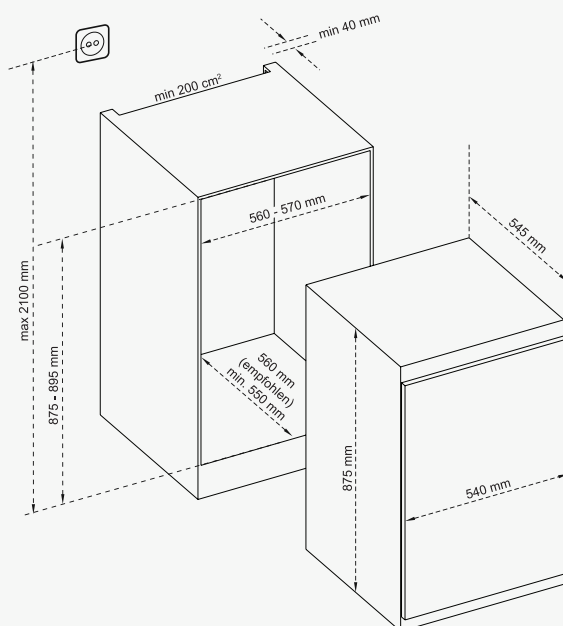

FEATURES

Türanschlag wechselbar		•
höhenverstellbare FüÙe		•
Beleuchtung		•
Ablage- fächer Kühlen	normal	-
	Sicherheitsglas	3
Türablagen Kühlen		3
Türablagen Gefrieren		-
Eierablage		-
Flaschenrack		-
Obst-/Gemüselade		1
Laden Gefrieren	transparent	-
	undurchsichtig	-
Ablagefächer Gefrieren	normal	-
	Sicherheitsglas	-
Kippfächer Gefrieren		-
Sternekkennzeichen		-

TECHNISCHE DATEN

Nutzzinhalt Gesamt	134 Liter
Nutzzinhalt Kühlen	134 Liter
Nutzzinhalt Gefrieren	-
Geräuschklasse / -pegel	C / 38 dB
Temperaturregelung	mechanisch
Abtauverfahren	-
Klimaklasse	N

ENERGIEDATEN

Energieeffizienzklasse (Spektrum: A bis G)	E
Energieverbrauch/Jahr	93 kWh
Energieverbrauch/24 h	0,25 kWh
Gefrierkapazität kg/24 h	-

MASSE & GEWICHT

Farbe	Weiß
Abmessungen netto B x H x T (mm)	540 x 875 x 545
Gewicht netto/Verpackung kg	32 / 35

VERPACKUNG

Verpackungseinheit	1
Palettenmenge	4

MONTAGE

Vergewissern Sie sich, dass genug Freiraum für die Geräteabmessung und die benötigten Luftzirkulationsfreiräume zur Verfügung steht.