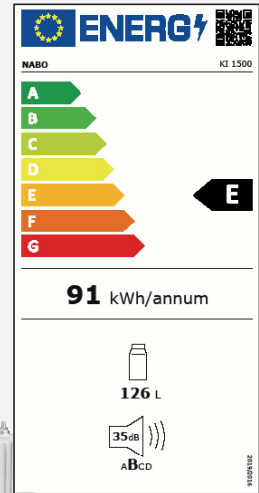

KI 1500

EINBAUKÜHLSCHRANK

FEATURES

- Display
- Integrierbar mit Fixtür
- stylische Innenbeleuchtung
- Einstellbare Füße
- 1 Gemüseladen mit Sicherheitsglasabdeckung
- 4 Ablagefächer aus Sicherheitsglas
- 3 Türfächer

ENERGIEDATEN

- Energieklasse: E (Spektrum: A bis G)
- Energieverbrauch: 0,25 kWh /24 h
- Energieverbrauch: 91 kWh /Jahr
- Klimaklasse: SN