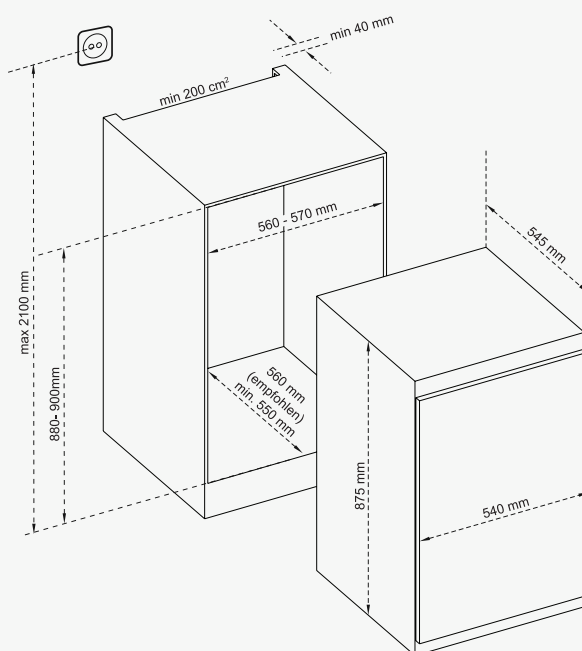

ENERGIEDATEN

Energieeffizienzklasse (Spektrum: A bis G)	E
Energieverbrauch/Jahr	91 kWh
Energieverbrauch/24 h	0,25 kWh
Gefrierkapazität kg/24 h	-

MASSE & GEWICHT

Farbe	Weiß
Abmessungen netto B x H x T (mm)	540 x 875 x 545
Verpackung B x H x T (mm)	584 x 939 x 577
Gewicht netto/Verpackung kg	26 / 28

VERPACKUNG

Verpackungseinheit	1
Palettenmenge	4

MONTAGE

Vergewissern Sie sich, dass genug Freiraum für die Geräteabmessung und die benötigten Luftzirkulationsfreiräume zur Verfügung steht.