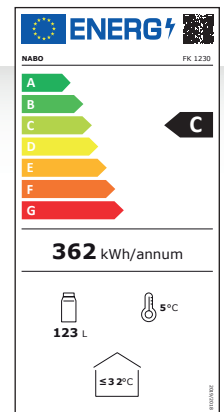

# FK 1230

Flaschenkühlschrank | C

## PRODUKTMERKMALE

- Flaschenkühlschrank
- Temp. Bereich:  $-2^{\circ}\text{C}$  bis  $+14^{\circ}\text{C}$
- 3 höhenverstellbare Gitterböden
- LED Innenbeleuchtung
- Robuste Ablagegitter
- Nicht umschlagbare Tür
- Höhenverstellbare Füße
- Farbe: Weiß

## LEISTUNGSDATEN

- Nettoinhalt Kühlteil 123 L
- Energieverbrauch: 0,99 kWh/24h
- Energieverbrauch: 362 kWh/Jahr

## MASSE & GEWICHT

- Produkt (BxHxT): 560x850x600mm
- Verpackung (BxHxT): 570x920x630mm
- Gewicht: 32kg | 35kg
- EAN: 9120095794736
- Art.Nr.: 5002266