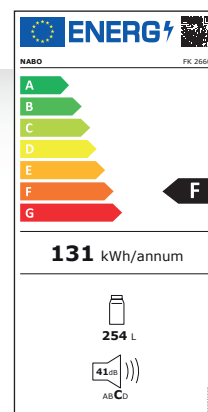

FK 2660

Flaschenkühlschrank | F

Besonders hochwertige Gitterböden aus stabilem Metall.

PRODUKTMERKMALE

- Flaschenkühlschrank
- Besonders energieeffizient
- 73 Stk. 0,75 Liter Flaschen (horizontal)
- 90 Stk. 0,75 Liter Flaschen (vertikal)
- 161 Stk. 0,5 Liter Dosen
- 266 Stk. 0,33 Liter Dosen
- Temp. Bereich: 0°C - 8°C
- 5 höhenverstellbare Gitterböden
- LED Innenbeleuchtung
- Indikatoren-Leuchten
- Robuste Ablagegitter
- Umschlagbare Tür
- Höhenverstellbare Füße
- Farbe: Weiß

LEISTUNGSDATEN

- Nettinhalt Kühlteil 254 L
- Energieverbrauch: 0,36kWh/24h
- Energieverbrauch: 131kWh/Jahr
- Geräuschpegel: C | 41dB(A)
- Klimaklasse: N, T

MASSE & GEWICHT

- Maße(BxHxT): 600x1450x650mm
- Gewicht: 40,5 | 51kg
- EAN: 9120095794798
- Art. Nr.: 5002277