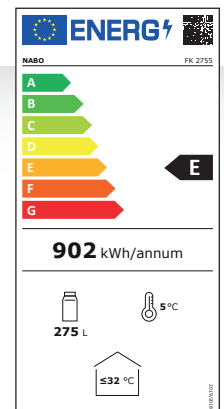

FK 2755

Flaschenkühlschrank | E

PRODUKTMERKMALE

- Platz für bis zu 126 Flaschen à 0,5 Liter
- Glastür (doppelt verglast)
- Temp. Bereich: 0°C - 10°C
- 4 höhenverstellbare Gitterböden
- LED Innenbeleuchtung
- Umluft für gleichmäßiges Kühlen
- Indikatoren-Leuchten außen
- Umschlagbare Tür
- Höhenverstellbare Füße
- Farbe: Weiß

LEISTUNGSDATEN

- Nettoinhalt Kühlteil 275 L
- Energieverbrauch: 902 kWh/Jahr
- Energieverbrauch: 2,47 kWh/24h

MASSE & GEWICHT

- Maße(BxHxT): 600x1450x600mm
- Gewicht: 53,36kg
- EAN: 9120095794828
- Art. Nr.: 5002310