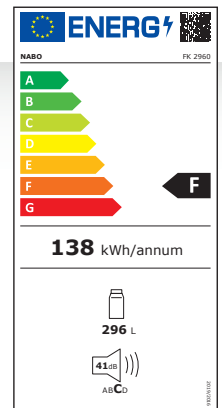

FK 2960

Flaschenkühlschrank | F

PRODUKTMERKMALE

- Flaschenkühlschrank
- Temp. Bereich: 0°C - 8°C
- 5 höhenverstellbare Gitterböden
- LED Innenbeleuchtung
- Indikatoren-Leuchten
- Robuste Ablagegitter
- Umschlagbare Tür
- Höhenverstellbare Füße
- Farbe: Metallic Grau

LEISTUNGSDATEN

- Nettinhalt Kühlteil 296 L
- Energieverbrauch: 0,38 kWh/24h
- Energieverbrauch: 138 kWh/Jahr
- Geräuschpegel: C | 41dB
- Klimaklasse: N, T

MASSE & GEWICHT

- Maße(BxHxT): 600x1630x650mm
- Maße Verpackung (BxHxT): 620x1680x670mm
- Gewicht: 52 kg | 57 kg
- EAN: 9120095794743
- Art.Nr.: 5002267