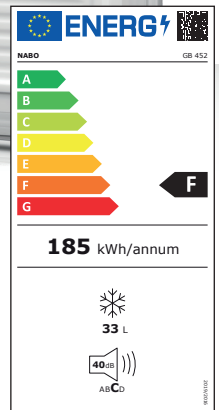

GB 452

Gefrierbox | F

PRODUKTMERKMALE

- Versenkter Türgriff
- Umschlagbare Tür
- Herausnehmbarer Gitterboden
- Kompakte Abmessungen
- **** Gefrierteil
- Farbe: Weiß

LEISTUNGSDATEN

- Nettoinhalt Gefrierteil 33 L
- Energieverbrauch: 0,51kWh/24h
- Energieverbrauch: 185kWh/Jahr
- Gefrierkapazität: 2,4kg/24h
- Geräuschklasse: C | 40dB(A)
- Klimaklasse: N, ST

MASSE & GEWICHT

- Maße (BxHxT): 440 x 510x 470 mm
- Gewicht: 14 | 15 kg
- EAN: 9120095794491
- Art. Nr.: 5002240