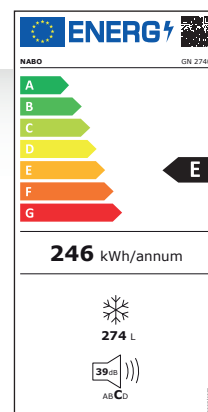

GN 2740

No Frost - Standgefrierschrank | E

PRODUKTMERKMALE

- No Frost - Kein Abtauen notwendig
- **** Gefrierteil
- Türanschlag wechselbar
- Einstellbare FüÙe
- Komfortabler Türgriff (Easy Open)
- Magnetische Türdichtung
- Elektronische Steuerung via LED Display
- 4 transparente Gefrierladen
- 2 Ablagefächer aus Sicherheitsglas
- 2 Türfächer
- Hochwertige Zierelemente aus Metall
- Verbindungssatz für KT 3590 optional erhältlich
- Farbe: Dark Inox

LEISTUNGSDATEN

- Nettoinhalt Gefrierteil 274 L
- Energieverbrauch: 0,67 kWh/24h
- Energieverbrauch: 245 kWh/Jahr
- Gefrierkapazität: 17 kg/24h
- Geräuschpegel: C | 39 dB(A)
- Klimaklasse: SN, N, ST, T

MASSE & GEWICHT

- Maße(BxHxT): 600 x 1850 x 680 mm
- Gewicht: 56 | 71,5 kg
- EAN: 9120095795320
- Art. Nr.: 5002387