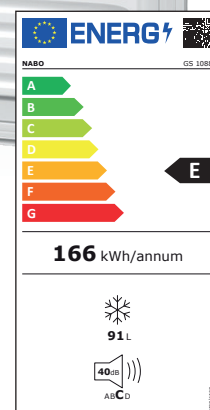

GS 1088

Tischgefrierschrank | E

PRODUKTMERKMALE

- **** Gefrierteil
- Türanschlag wechselbar
- Einstellbare Füße
- Versenkter Türgriff
- Magnetische Türdichtung
- Elektronische Steuerung
- Frontseitige Temperaturregelung
- 4 transparente Gefrierladen
- Farbe: Weiß

LEISTUNGSDATEN

- Nettoinhalt Gefrierteil 91 L
- Energieverbrauch: 0,45kWh/24h
- Energieverbrauch: 166kWh/Jahr
- Gefrierkapazität: 4,4kg/24h
- Geräuschpegel: C | 40dB(A)
- Klimaklasse: N, T

MASSE & GEWICHT

- Maße(BxHxT): 550x850x580mm
- Gewicht: 33kg
- EAN: 9120095794002
- Art. Nr.: 5002186