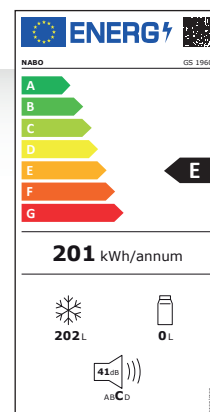

GS 1960

Gefrierschrank | E

PRODUKTMERKMALE

- **** Gefrierteil
- Stylisher Türgriff
- Einstellbare Füße
- Magnetische Türdichtung
- Frontseitige Temperaturregelung
- 6 transparente Gefrierladen
- Big Box
- Farbe: Weiß

LEISTUNGSDATEN

- Nettoinhalt Gefrierteil 202 L
- Energieverbrauch: 0,55kWh/24h
- Energieverbrauch: 201kWh/Jahr
- Geräuschpegel: C | 41dB(A)
- Klimaklasse: N, T
- Gefrierkapazität: 12kg / 24Std

MASSE & GEWICHT

- Maße(BxHxT): 600x1450x650mm
- Gewicht: 53kg
- Art.Nr.: 0007048
- EAN: 9120013504485