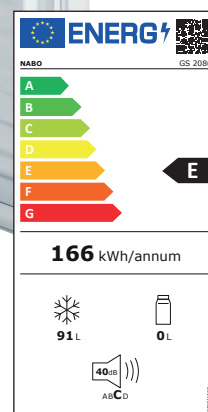

GS 2086

Tischgefrierschrank | E

PRODUKTMERKMALE

- **** Gefrierteil
- LED Display
- Türanschlag wechselbar
- Stylisher Türgriff
- Einstellbare Füße
- Magnetische Türdichtung
- Elektronische Steuerung
- Eco Modus
- Schnellgefrieren
- Frontseitige Temperaturregelung
- 4 transparente Gefrierladen
- Farbe: Weiß

LEISTUNGSDATEN

- Nettoinhalt Gefrierteil 91 L
- Energieverbrauch: 0,45kWh/24h
- Energieverbrauch: 166kWh/Jahr
- Gefrierkapazität: 4,4kg/24h
- Geräuschpegel: C | 40dB(A)
- Klimaklasse: T, ST

MASSE & GEWICHT

- Maße(BxHxT): 550x850x580mm
- Gewicht: 33kg
- EAN: 9120095793074
- Art. Nr.: 5002054