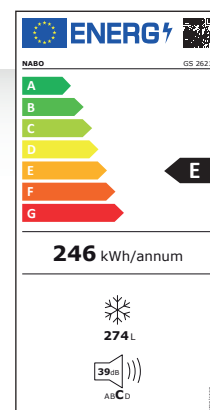

GS 2621

No Frost Standgefrierschrank | E

PRODUKTMERKMALE

- **** Gefrierteil (-18°C)
- No Frost - Nie wieder abtauen
- Elektronische Steuerung
- Inverterkompressor
- LED Display
- Türanschlag wechselbar
- Easy Open Türgriff
- Einstellbare Füße
- Magnetische Türdichtung
- 4 transparente Gefrierladen
- 2 Ablagefächer aus Sicherheitsglas
- 2 Türfächer
- Eiswürfelschale
- Farbe: Weiß

LEISTUNGSDATEN

- Nettoinhalt Gefrierteil 274 L
- Energieverbrauch: 0,67kWh/24h
- Energieverbrauch: 246kWh/Jahr
- Gefrierkapazität: 17kg/24Std
- Geräuschpegel: C | 39dB(A)
- Klimaklasse: SN, N, ST, T

MASSE & GEWICHT

- MaßeGerät (BxHxT): 600x1850x650mm
- MaßeVerpackung (BxHxT): 640x1931x690mm
- Gewicht: 66kg | 72kg
- EAN: 9120095793951
- Art. Nr.: 5002179