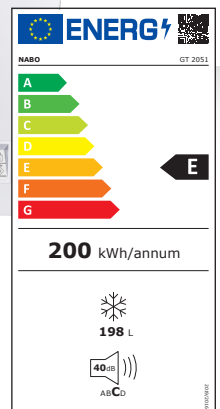

# GT 2051

Gefriertruhe | E

## PRODUKTMERKMALE

- Elektronische Steuerung
- 1 Gefrierkorb
- \*\*\*\* Gefrierteil
- Leichtlaufräder
- Frontseitige Temperaturregelung
- Kompakte Abmessungen
- Farbe: Weiß

## LEISTUNGSDATEN

- Nettinhalt Gefrierteil 198Liter
- Energieverbrauch: 200kWh/Jahr
- Gefrierkapazität: 12kg/24Std
- Lagerzeit bei Störung: 22 Std.
- Geräuschpegel: 40dB(A)
- Klimaklasse: T, ST, N, SN

## MASSE & GEWICHT

- Produkt (BxHxT): 910x845x555mm
- Verp. (BxHxT): 934x886x570mm
- Gewicht: 31kg | 35kg
- Art. Nr.: 5002238
- EAN: 9120095794477