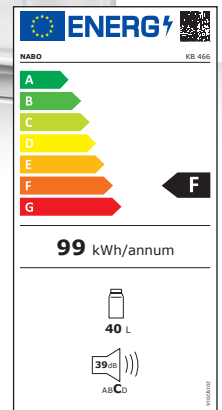

KB 466

Kühlschrank | F

PRODUKTMERKMALE

- Versenkter Türgriff
- Herausnehmbarer Gitterboden
- 2 Flaschenhalter in der Tür integriert
- Türanschlag wechselbar
- Höhenverstellbare Füße
- Farbe: weiß

LEISTUNGSDATEN

- Nettoinhalt Kühlteil 40 L
- Energieverbrauch: 0,271kWh /24 h
- Energieverbrauch: 99kWh /Jahr
- Geräuschpegel: C | 39dB(A)
- Klimaklasse: N, ST
- Kältemittel R600A

MASSE & GEWICHT

- Maße (BxHxT): 440x510x470 mm
- Maße Verpackung (BxHxT): 460x528x510 mm
- Gewicht: 14kg | 15kg
- EAN: 9120095794460
- Art. Nr.: 5002237