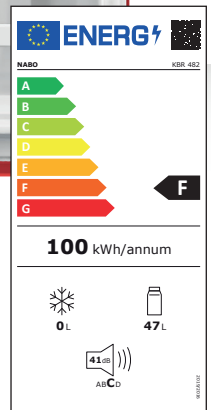

# KBR 482

Retro Minibar | F

## PRODUKTMERKMALE

- Stylishes Retro Design
- Mechanische Regelung
- Chillerfach zum leichten anfrieren
- Seitlicher Türgriff
- 1 Ablagefach aus Sicherheitsglas
- 2 Türfächer
- Farbe: Rot

Erhältlich in den Farben:  

## LEISTUNGSDATEN

- Nettinhalt Kühlteil 47 L
- Energieverbrauch: 0,27h/24h
- Energieverbrauch: 100kWh/Jahr
- Geräuschkategorie: C | 41dB(A)
- Klimakategorie: N, ST, T
- Kältemittel R600A

## MASSE & GEWICHT

- Gerät (BxHxT): 490x495x445mm
- Verp. (BxHxT): 505x530x460mm
- Gewicht: 14,3kg | 15,6kg
- EAN: 9120095792565
- Art. Nr.: 5001955