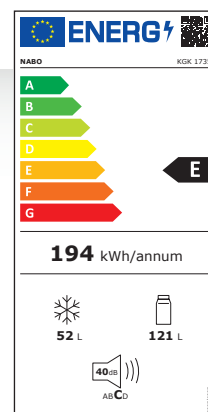

KGK 1735

Kühl- Gefrierkombination | E

PRODUKTMERKMALE

- Elektronische Regelung
- **** Gefrierteil
- LED Innenbeleuchtung
- Einstellbare Füße
- Türen umschlagbar
- 2 Ablageflächen aus Sicherheitsglas
- 1 Gemüselade mit Sicherheitsglasabdeckung
- 3 Türfächer
- 2 transparente Gefrierladen + 1 Ablagefach
- Eierablage & Eiswürfelschale
- Farbe: Silber

LEISTUNGSDATEN

- Nettinhalt Kühlteil 121 L / Gefrierteil 52 L
- EEI 100
- Energieverbrauch: 194kWh/Jahr
- Gefrierkapazität: 2,6kg/h
- Geräuschpegel: C | 40dB
- Klimaklasse: N, ST

MASSE & GEWICHT

- Maße(BxHxT): 500x1422x560mm
- Maße Verpackung (BxHxT): 518x1484x578mm
- Gewicht: 39kg | 42kg
- Art. Nr.: 5002695
- EAN: 9120095796884