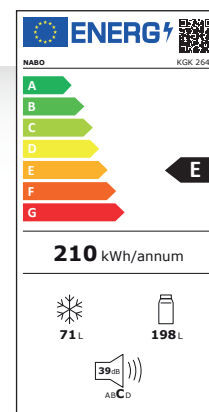

KGK 2646

Kühl- Gefrierkombination | E

PRODUKTMERKMALE

- Stylish integrierte Türgriffe
- LED Innenbeleuchtung
- Umschlagbare Türen
- Einstellbare Füße
- 3 Sicherheitsglasablagen und 4 Türablagen im Kühlteil
- 1 Gemüselade mit Sicherheitsglasabdeckung
- 3 transparente Kunststoffladen im Gefrierenteil
- Farbe: VCM Edelstahl

LEISTUNGSDATEN

- Nettoinhalt Kühlteil 198 L
- Nettoinhalt Gefrierenteil 71 L
- Energieverbrauch: 0,575kWh/24h
- Energieverbrauch: 210kWh/Jahr
- Gefrierleistung: 3,2kg / 24h
- Geräuschpegel: C | 39 dB(A)
- Klimaklasse: T, ST
- Kältemittel R600A

MASSE & GEWICHT

- Maße(BxHxT): 550x1.800x558mm
- Verp. (BxHxT): 580x1.869x580mm
- Gewicht: 53kg | 58kg
- EAN: 9120095793487
- Art. Nr.:5002103