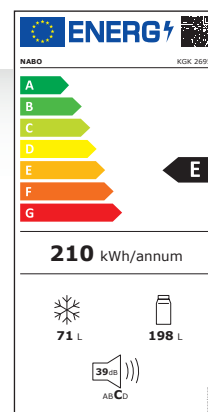

KGK 2695

Kühl- Gefrierkombination | E

PRODUKTMERKMALE

- Mechanische Regelung
- **** Gefrierteil
- LED Innenbeleuchtung
- Einstellbare Füße
- 3 Ablageflächen aus Sicherheitsglas
- 1 Gemüselade mit Sicherheitsglasabdeckung
- 4 Türfächer
- 3 transparente Gefrierladen
- 2x Eierablage & Eiswürfelschale
- Farbe: Silber

LEISTUNGSDATEN

- Nettoinhalt Kühlteil 198 L / Gefrierteil 71 L
- EEI 100
- Energieverbrauch: 210kWh/Jahr
- Gefrierkapazität: 3,2kg/h
- Geräuschpegel: C | 39dB
- Klimaklasse: N, ST

MASSE & GEWICHT

- Maße(BxHxT): 550x1800x558mm
- Maße Verpackung (BxHxT): 580x1869x580mm
- Gewicht: 53kg | 58kg
- Art. Nr.: 5002757
- EAN: 9120095797294