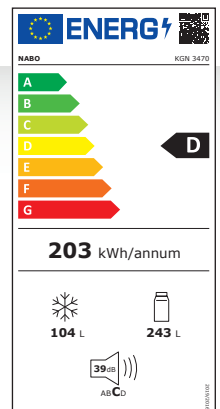

KG N 3470

Premium No Frost Kühl- Gefrierkombination | D

FRESH ZONE:
Temperatur kann entsprechend der gelagerten Nahrungsmittel angepasst werden.

PRODUKTMERKMALE

- No Frost – kein Abtauen notwendig
- LED Innenbeleuchtung (EEK F)
- Multi Umluftkühlung
- Türanschlag wechselbar: ja
- Zierelemente aus Metall auf Laden und Fächer
- 2 Sicherheitsglasablagen, 1 Flaschenrack & 4 Türablagen im Kühlteil
- 1 Gemüselade mit Sicherheitsglasabdeckung
- Fresh Zone
- 3 transparente Kunststoffladen im Gefrierteil
- Farbe: Dark Inox

LEISTUNGSDATEN

- Energieklasse: D
- Nettoinhalt Kühlteil 243Liter
- Gefrierteil 104Liter
- Energieverbrauch: 203kWh/Jahr
- Geräuschpegel: C | 39dB
- Klimaklasse: SN/N/ST/T
- Kältemittel R600A

MASSE & GEWICHT

- Maße(BxHxT): 600x1.950x690mm
- Maße Verpackung (BxHxT): 640x2.026x715mm
- Gewicht: 67kg | 73kg
- EAN: 9120095797430
- Art. Nr.: 5002780