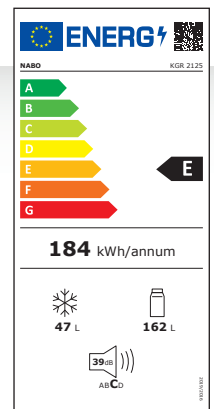

KGR 2125

Kühl- Gefrierkombination | E

PRODUKTMERKMALE

- Stylisches Retro Design
 - Mechanische Regelung
 - **** Gefrierteil
 - Stylistische Innenbeleuchtung
 - Einstellbare FüÙe
 - 3 Ablageflächen aus Sicherheitsglas
 - 1 Gemüselade mit Sicherheitsglasabdeckung
 - 2+1 Türfächer
 - Eierablage
 - Farbe: Bordeaux
- Erhältlich in den Farben: Schwarz, Rot, Creme, Türkis, Bordeaux

LEISTUNGSDATEN

- Nettinhalt Kühlteil 162 L / Gefrierteil 47 L
- Energieverbrauch: 0,50kWh/24h
- Energieverbrauch: 184kWh/Jahr
- Gefrierkapazität: 2kg/24h
- Temperaturanstiegszeit: 12 Std.
- Geräuschpegel: C | 39dB
- Klimaklasse: N, ST

MASSE & GEWICHT

- Maße(BxHxT): 560x1475x630mm
- Maße Verpackung (BxHxT): 570x1550x640mm
- Gewicht: 45kg | 48,5kg
- Art. Nr.: 5002336
- EAN: 9120095795078