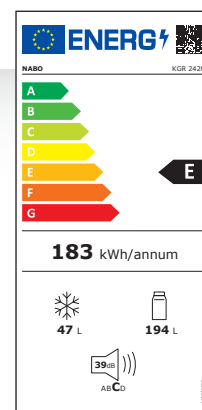

KGR 2420

Kühl- Gefrierkombination | E

PRODUKTMERKMALE

- Stylishes Retro Design
- Mechanische Regelung
- **** Gefrierteil
- Stylishes Innenbeleuchtung
- Einstellbare Füße
- 3 Ablageflächen aus Sicherheitsglas
- 1 Gemüselade mit Sicherheitsglasabdeckung
- 2+1 Türfächer
- Eierablage
- Farbe: Creme

Erhältlich in den Farben: Schwarz, Rot, Creme, Türkis, Bordeaux

LEISTUNGSDATEN

- Nettoinhalt Kühlteil 194Liter/Gefrierteil 47 Liter
- Energieverbrauch: 0,50kWh/24h
- Energieverbrauch: 183kWh/Jahr
- Gefrierkapazität: 2kg/24h
- Geräuschpegel: C | 39dB
- Klimaklasse: N, ST

MASSE & GEWICHT

- Maße(BxHxT): 560x1655x630mm
- Maße Verpackung (BxHxT): 570x1730x640mm
- Gewicht: 49kg | 52kg
- Art. Nr.: 5002337
- EAN: 9120095795085