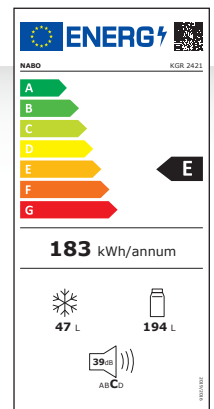

KGR 2422

Kühl- Gefrierkombination | E

PRODUKTMERKMALE

- Stylishes Retro Design
- Mechanische Regelung
- **** Gefrierteil
- Stylishes Innenbeleuchtung
- Einstellbare Füße
- 3 Ablageflächen aus Sicherheitsglas
- 1 Gemüselade mit Sicherheitsglasabdeckung
- 2+1 Türfächer
- Eierablage
- Farbe: Rot

Erhältlich in den Farben: Schwarz, Rot, Creme, Türkis, Bordeaux

LEISTUNGSDATEN

- Nettoinhalt Kühlteil 194Liter/Gefrierteil 47 Liter
- Energieverbrauch: 0,50kWh/24h
- Energieverbrauch: 183kWh/Jahr
- Gefrierkapazität: 2kg/24h
- Geräuschpegel: C | 39dB
- Klimaklasse: N, ST

MASSE & GEWICHT

- Maße(BxHxT): 560x1655x630mm
- Maße Verpackung (BxHxT): 570x1730x640mm
- Gewicht: 49kg | 52g
- Art. Nr.: 5002339
- EAN: 9120095795108