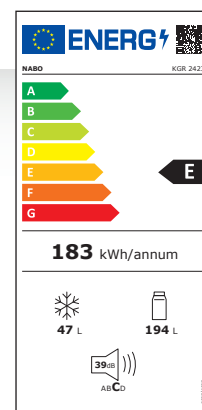

KGR 2423

Kühl- Gefrierkombination | E

PRODUKTMERKMALE

- Stylishes Retro Design
- Mechanische Regelung
- **** Gefrierteil
- Stylishes Innenbeleuchtung
- Einstellbare Füße
- 3 Ablageflächen aus Sicherheitsglas
- 1 Gemüselade mit Sicherheitsglasabdeckung
- 2+1 Türfächer
- Eierablage
- Farbe: Weiß

Erhältlich in den Farben: Schwarz, Rot, Creme, Türkis, Bordeaux

LEISTUNGSDATEN

- Nettoinhalt Kühlteil 194Liter/Gefrierteil 47 Liter
- Energieverbrauch: 0,50kWh/24h
- Energieverbrauch: 183kWh/Jahr
- Gefrierkapazität: 2kg/24h
- Geräuschpegel: C | 39dB
- Klimaklasse: N, ST

MASSE & GEWICHT

- Maße(BxHxT): 560x1655x630mm
- Maße Verpackung (BxHxT): 570x1730x640mm
- Gewicht: 49kg | 52g
- Art. Nr.: 5002340
- EAN: 9120095795115