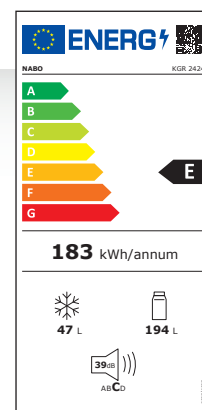

KGR 2424

Kühl- Gefrierkombination | E

PRODUKTMERKMALE

- Stylishes Retro Design
- Mechanische Regelung
- **** Gefrierteil
- Stylishes Innenbeleuchtung
- Einstellbare Füße
- 3 Ablageflächen aus Sicherheitsglas
- 1 Gemüselade mit Sicherheitsglasabdeckung
- 2+1 Türfächer
- Eierablage
- Farbe: Türkis

Erhältlich in den Farben: Schwarz, Rot, Creme, Türkis, Bordeaux

LEISTUNGSDATEN

- Nettoinhalt Kühlteil 194Liter/Gefrierteil 47 Liter
- Energieverbrauch: 0,50kWh/24h
- Energieverbrauch: 183kWh/Jahr
- Gefrierkapazität: 2kg/24h
- Geräuschpegel: C | 39dB
- Klimaklasse: N, ST

MASSE & GEWICHT

- Maße(BxHxT): 560x1655x630mm
- Maße Verpackung (BxHxT): 570x1730x640mm
- Gewicht: 49kg | 52g
- Art. Nr.: 5002341
- EAN: 9120095795122