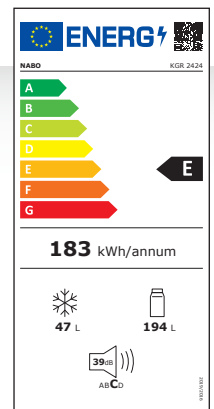

KGR 2425

Kühl- Gefrierkombination | E

PRODUKTMERKMALE

- Stylisches Retro Design
- Mechanische Regelung
- **** Gefrierteil
- Stylistische Innenbeleuchtung
- Einstellbare FüÙe
- 3 Ablageflächen aus Sicherheitsglas
- 1 Gemüselade mit Sicherheitsglasabdeckung
- 2+1 Türfächer
- Eierablage
- Farbe: Bordeaux

Erhältlich in den Farben: Schwarz, Rot, Creme, Türkis, Bordeaux

LEISTUNGSDATEN

- Nettoinhalt Kühlteil 194Liter/Gefrierteil 47 Liter
- Energieverbrauch: 0,50kWh/24h
- Energieverbrauch: 183kWh/Jahr
- Gefrierkapazität: 2kg/24h
- Geräuschpegel: C | 39dB
- Klimaklasse: N, ST

MASSE & GEWICHT

- Maße(BxHxT): 560x1655x630mm
- Maße Verpackung (BxHxT): 570x1730x640mm
- Gewicht: 49kg | 52g
- Art. Nr.: 5002342
- EAN: 9120095795139