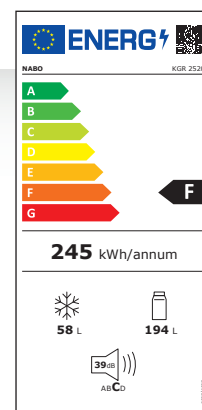

KGR 2520

Retro Kühl- Gefrierkombination | F

PRODUKTMERKMALE

- Stylishes Retro Design
- Mechanische Regelung
- **** Gefrierteil
- Stylishes Innenbeleuchtung
- Einstellbare Füße
- 3 Ablageflächen aus Sicherheitsglas
- 1 Gemüselade mit Sicherheitsglasabdeckung
- 3+1 Türfächer
- Eierablage
- Farbe: Creme

Erhältlich in den Farben: Schwarz, Rot, Creme, Türkis, Bordeaux & Weiß

LEISTUNGSDATEN

- Nettoinhalt Kühlteil 194Liter/Gefrierteil 58 Liter
- Energieverbrauch: 0,67kWh/24h
- Energieverbrauch: 245kWh/Jahr
- Gefrierkapazität: 3kg/24h
- Geräuschpegel: C | 39dB
- Klimaklasse: N, ST

MASSE & GEWICHT

- Maße(BxHxT): 560x1.725x630mm
- Maße Verpackung (BxHxT): 570x1.810x640mm
- Gewicht: 50kg | 54kg
- Art. Nr.: 5002530
- EAN: 9120095795986