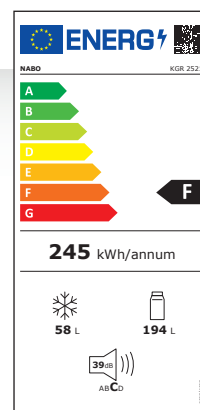

KGR 2521

Retro Kühl- Gefrierkombination | F

PRODUKTMERKMALE

- Stylishes Retro Design
- Mechanische Regelung
- **** Gefrierteil
- Stylishes Innenbeleuchtung
- Einstellbare Füße
- 3 Ablageflächen aus Sicherheitsglas
- 1 Gemüselade mit Sicherheitsglasabdeckung
- 3+1 Türfächer
- Eierablage
- Farbe: Schwarz

Erhältlich in den Farben: Schwarz, Rot, Creme, Türkis, Bordeaux & Weiß

LEISTUNGSDATEN

- Nettoinhalt Kühlteil 194Liter/Gefrierteil 58 Liter
- Energieverbrauch: 0,67kWh/24h
- Energieverbrauch: 245kWh/Jahr
- Gefrierkapazität: 3kg/24h
- Geräuschpegel: C | 39dB
- Klimaklasse: N, ST

MASSE & GEWICHT

- Maße(BxHxT): 560x1.725x630mm
- Maße Verpackung (BxHxT): 570x1.810x640mm
- Gewicht: 50kg | 54kg
- Art. Nr.: 5002531
- EAN: 9120095795993