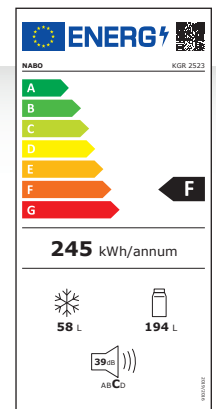

# KGR 2523

Retro Kühl- Gefrierkombination | F

## PRODUKTMERKMALE

- Stylishes Retro Design
- Mechanische Regelung
- \*\*\*\* Gefrierteil
- Stylishes Innenbeleuchtung
- Einstellbare Füße
- 3 Ablageflächen aus Sicherheitsglas
- 1 Gemüselade mit Sicherheitsglasabdeckung
- 3+1 Türfächer
- Eierablage
- Farbe: Weiß

## LEISTUNGSDATEN

- Nettoinhalt Kühlteil 194Liter/Gefrierteil 58 Liter
- Energieverbrauch: 0,67kWh/24h
- Energieverbrauch: 245kWh/Jahr
- Gefrierkapazität: 3kg/24h
- Geräuschpegel: C | 39dB
- Klimaklasse: N, ST

## MASSE & GEWICHT

- Maße(BxHxT): 560x1.725x630mm
- Maße Verpackung (BxHxT): 570x1.810x640mm
- Gewicht: 50kg | 54kg
- Art. Nr.: 5002533
- EAN: 9120095796013