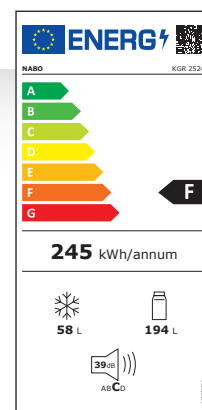

KGR 2524

Retro Kühl- Gefrierkombination | F

PRODUKTMERKMALE

- Stylisches Retro Design
- Mechanische Regelung
- **** Gefrierteil
- Stylistische Innenbeleuchtung
- Einstellbare FüÙe
- 3 Ablageflächen aus Sicherheitsglas
- 1 Gemüselade mit Sicherheitsglasabdeckung
- 3+1 Türfächer
- Eierablage
- Farbe: Türkis

Erhältlich in den Farben: Schwarz, Rot, Creme, Türkis, Bordeaux & Weiß

LEISTUNGSDATEN

- Nettoinhalt Kühlteil 194Liter/Gefrierteil 58 Liter
- Energieverbrauch: 0,67kWh/24h
- Energieverbrauch: 245kWh/Jahr
- Gefrierkapazität: 3kg/24h
- Geräuschpegel: C | 39dB
- Klimaklasse: N, ST

MASSE & GEWICHT

- Maße(BxHxT): 560x1.725x630mm
- Maße Verpackung (BxHxT): 570x1.810x640mm
- Gewicht: 50kg | 54kg
- Art. Nr.: 5002534
- EAN: 9120095796020