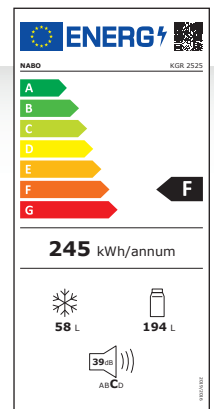

# KGR 2525

Retro Kühl- Gefrierkombination | F

## PRODUKTMERKMALE

- Stylishes Retro Design
- Mechanische Regelung
- \*\*\*\* Gefrierteil
- Stylishes Innenbeleuchtung
- Einstellbare Füße
- 3 Ablageflächen aus Sicherheitsglas
- 1 Gemüselade mit Sicherheitsglasabdeckung
- 3+1 Türfächer
- Eierablage
- Farbe: Bordeaux

## LEISTUNGSDATEN

- Nettoinhalt Kühlteil 194Liter/Gefrierteil 58 Liter
- Energieverbrauch: 0,67kWh/24h
- Energieverbrauch: 245kWh/Jahr
- Gefrierkapazität: 3kg/24h
- Geräuschpegel: C | 39dB
- Klimaklasse: N, ST

## MASSE & GEWICHT

- Maße(BxHxT): 560x1.725x630mm
- Maße Verpackung (BxHxT): 570x1.810x640mm
- Gewicht: 50kg | 54kg
- Art. Nr.: 5002535
- EAN: 9120095796037