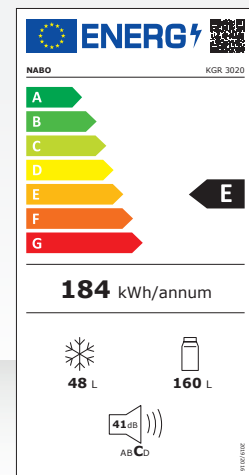

KGR 3020

RETRO KÜHL-/GEFRFIERKOMBINATION

5 Jahre
Garantie

FEATURES

- Stylishes Retro Design
- Mechanische Regelung
- **** Gefrierteil
- LED Innenbeleuchtung
- Einstellbare Füße
- Eierablage
- Farbe: Rot
- Erhältlich in den Farben: Schwarz, Rot, Creme

ENERGIEDATEN

- Energieklasse: E (Spektrum: A bis G)
- Energieverbrauch: 0,511 kWh/24h
- Energieverbrauch: 184 kWh/Jahr
- Klimaklasse: N, ST

FEATURES

Design	freistehend
Eiswürfelbehälter	•
Türanschlag wechselbar	-
Urlaubsmodus	-
Kindersicherung	-
Türalarm	-
Alarm bei Temperaturanstieg	-
ECO-Mode	-
Display	-
höhenverstellbare Füße	•
Multi-Umluftkühlung	-
Innenbeleuchtung	LED
Ablage- fächer Kühlen	normal Sicherheitsglas
Türablagen Kühlen	5
Obst-/Gemüselade mit Sicherheitsglas- abdeckung	1
Ablagen Gefrieren aus Sicherheitsglas	1
Laden Gefrieren	-
Eierablage	•
Schnellgefrierfunktion	-
Flaschenrack	•
Fresh Zone	-
Kippfächer Gefrieren	-
Sternekennzeichen	****

TECHNISCHE DATEN

Nutzhalt Gesamt	208 Liter
Nutzhalt Kühlen	160 Liter
Nutzhalt Gefrieren	48 Liter
Geräuschklasse / -pegel	C / 41 dB(A)
Temperaturregelung	mechanisch
Kühlmittel	R600a
Abtauverfahren	manuell
Klimaklasse	N, ST

ENERGIEDATEN

Energieeffizienzklasse (Spektrum: A bis G)	E
Energieverbrauch /Jahr	184 kWh
Energieeffizienzindex (EEI)	99
Energieverbrauch /24 h	0,511 kWh
Gefrierkapazität kg/24 h	2,5 kg

MASSE & GEWICHT

Farbe	Rot
Abmessungen netto B x H x T (mm)	540 x 1.470 x 580
Abmessungen Verpackung B x H x T (mm)	580 x 1.530 x 640
Gewicht netto /Verpackung kg	41 / 47 kg