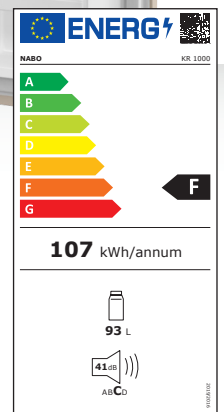

KR 1000

Retro Kühlschrank | F

PRODUKTMERKMALE

- Stylishes Retro Design
- Mechanische Regelung
- Einstellbare FüÙe
- Versenkter Türgriff
- 1 Ablagefach aus Sicherheitsglas
- 3 Türfächer
- Farbe: Creme

LEISTUNGSDATEN

- Nettinhalt Kühlteil 93Liter
- EEI 125
- Energieverbrauch: 107 kWh/Jahr
- Geräuschpegel: C | 41dB
- Klimaklasse: SN, N, ST, T
- Kältemittel R600A

Erhältlich in den Farben:

MASSE & GEWICHT

- Maße(BxHxT): 470 x850x440mm
- Maße Verp. (BxHxT): 510 x 950 x 480 mm
- Gewicht: tbd kg
- EAN: 9120095796914
- Art. Nr.: 5002698