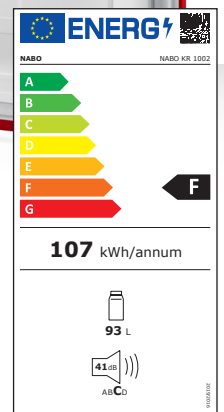

KR 1002

Retro Kühlschrank | F

PRODUKTMERKMALE

- Stylishes Retro Design
- Mechanische Regelung
- Einstellbare Füße
- Versenkter Türgriff
- 1 Ablagefach aus Sicherheitsglas
- 3 Türfächer
- Farbe: Rot

LEISTUNGSDATEN

- Nettoinhalt Kühlteil 93Liter
- EEI 125
- Energieverbrauch: 107 kWh/Jahr
- Geräuschpegel: C | 41dB
- Klimaklasse: SN, N, ST, T
- Kältemittel R600A

Erhältlich in den Farben:

MASSE & GEWICHT

- Maße(BxHxT): 470 x850x440mm
- Maße Verp. (BxHxT): 510 x 950 x 480 mm
- Gewicht: tbdkg
- EAN: 9120095796938
- Art. Nr.: 5002700