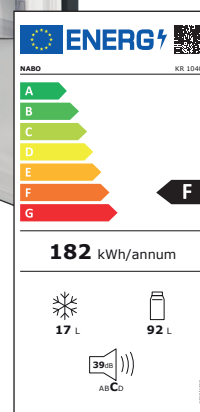

KR 1041

Kühlschrank mit Gefrierteil | F

PRODUKTMERKMALE

- Stylishes Retro Design
- Mechanische Regelung
- **** Gefrierteil
- LED Innenbeleuchtung
- Einstellbare Füße
- Versenkter Türgriff
- 1 Gemüselade mit Sicherheitsglasabdeckung
- 1 Ablagefächer aus Sicherheitsglas
- 2 Türfächer
- Eierablage, Eiswürfelbehälter
- Farbe: Schwarz
- Erhältlich in den Farben:  

LEISTUNGSDATEN

- Nettinhalt Kühlteil 92 L
- Nettinhalt Gefrierteil 17 L
- Energieverbrauch: 0,49 kWh/24h
- Energieverbrauch: 182 kWh/Jahr
- Geräuschpegel: C | 39 dB(A)
- Klimaklasse: N, ST
- Gefrierkapazität: 2kg / 24h
- Kältemittel R600A

MASSE & GEWICHT

- Maße (BxHxT): 560x885x600mm
- Gewicht: 31kg
- EAN: 9120095790660
- Art.Nr.: 5001161