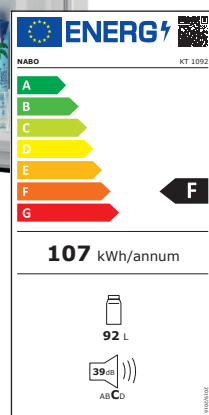

KT 1092

Kühlschrank | F

PRODUKTMERKMALE

- Türanschlag wechselbar
- Einstellbare Füße
- Versenkter Türgriff
- LED Innenbeleuchtung
- 1 Gemüselade mit Sicherheitsglasabdeckung
- 2 Ablagefächer aus Sicherheitsglas
- 3 Türfächer
- Farbe: Weiß

LEISTUNGSDATEN

- Nettoinhalt Kühlteil 92Liter
- EEI 125
- Energieverbrauch: 107kWh/Jahr
- Geräuschklasse: C | 39dB(A)
- Klimaklasse: T/ST/N
- Kältemittel R600A

MASSE & GEWICHT

- Maße Gerät (BxHxT): 475x842x448mm
- Gewicht: 22kg
- EAN: 9120095797058
- Art. Nr.: 5002722