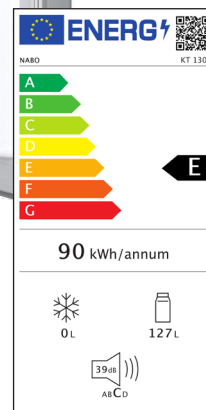

## PRODUKTMERKMALE

- Türanschlag wechselbar
- Stylisher Innenbeleuchtung
- Mech. Temperaturregelung
- Komfortabler Türgriff
- 1 Gemüselade mit Sicherheitsglasabdeckung
- 2 Ablagefächer aus Sicherheitsglas
- 3 Türfächer
- Einstellbare Füße
- Farbe:  
Türe: VCM Edelstahllook  
Korpus: grau

## LEISTUNGSDATEN

- Nettoinhalt Kühlteil 127 L
- Energieverbrauch: 0,249kWh /24 h
- Energieverbrauch: 90kWh /Jahr
- Geräuschpegel: C | 39dB(A)
- Klimaklasse: T, ST
- Kältemittel R600A, 20g

## MASSE & GEWICHT

- Maße (BxHxT): 550x850x580 mm
- Maße Verpackung (BxHxT): 570x885x588 mm
- Gewicht: 26kg | 28kg
- EAN: 9120095792961
- Art. Nr.: 5002040