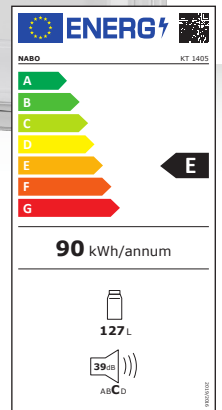

KT 1405

Tischkühlschrank | E

PRODUKTMERKMALE

- Stylisher Innenbeleuchtung
- Mech. Temperaturregelung
- Komfortabler Türgriff
- Umschlagbare Tür
- 1 Gemüselade mit Sicherheitsglasabdeckung
- 2 Ablagefächer aus Sicherheitsglas
- 3 Türfächer
- Einstellbare Füße
- Farbe: Weiß

LEISTUNGSDATEN

- Nettoinhalt Kühlteil 127 L
- Energieverbrauch: 90kWh /Jahr
- Geräuschpegel: C | 39dB(A)
- Klimaklasse: N, ST
- Kältemittel R600A

MASSE & GEWICHT

- Maße (BxHxT): 550x850x580 mm
- Maße Verpackung (BxHxT): 570x885x588 mm
- Gewicht: 26kg | 28kg
- EAN: 9120095794392
- Art. Nr.: 5002231