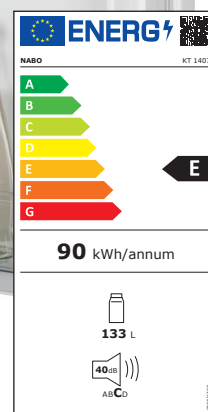

KT 1407

Tischkühlschrank | E

PRODUKTMERKMALE

- Mechanische Steuerung
- Türanschlag wechselbar
- LED Innenbeleuchtung
- Einstellbare Füße
- Versenkter Türgriff
- 1 Gemüselade mit Sicherheitsglasabdeckung
- 2 Ablagefächer aus Sicherheitsglas
- 3 Türfächer
- Inkl 2x Eierschalen
- Farbe: Weiß

LEISTUNGSDATEN

- Nettoinhalt Kühlteil 133 L
- EEI 99
- Energieverbrauch: 90kWh/Jahr
- Geräuschpegel: C | 40dB(A)
- Klimaklasse: SN, N, ST, T
- Kältemittel: R600a

MASSE & GEWICHT

- Maße (BxHxT): 550 x 835 x 575 mm
- Maße Verpackung (BxHxT): 570 x 885 x 595 mm
- Gewicht: 27,5kg | 30kg
- EAN: 9120095797225
- Art. Nr.: 5002750