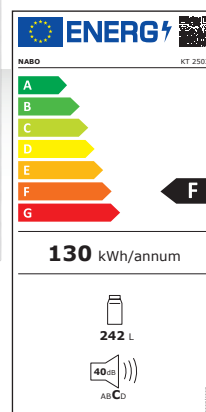

KT 2503

Kühlschrank | F

PRODUKTMERKMALE

- Türanschlag wechselbar
- Magnetische Türdichtung
- Mechanische Temperaturregelung
- LED Innenbeleuchtung (G)
- Einstellbare Füße
- Komfortabler Türgriff
- 4 Ablagefächer aus Sicherheitsglas
- 4 Türablagen
- Gemüselade mit Sicherheitsglasabdeckung
- Farbe: Weiß

LEISTUNGSDATEN

- Nettoinhalt: 242 L
- EEI: 125
- Energieverbrauch: 130kWh/Jahr
- Geräuschpegel: C | 40dB(A)
- Klimaklassen: N, ST
- Kältemittel R600A

MASSE & GEWICHT

- Maße(BxHxT): 550x1.434x588 mm
- Verp. (BxHxT): 580x1.485x567 mm
- Gewicht: 38kg | 41,5kg
- EAN: 9120095797201
- Art. Nr.:5002748