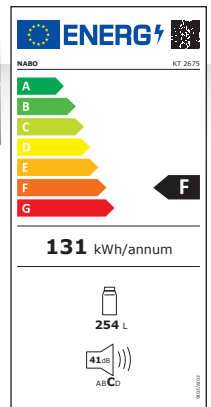

KT 2675

Kühlschrank | F

PRODUKTMERKMALE

- Türanschlag wechselbar
- Stylisher Innenbeleuchtung
- Einstellbare Füße
- Stylisher Türgriff
- Magnetische Türdichtung
- 1 Gemüselade mit Sicherheitsglasabdeckung
- 4 Ablagefächer aus Sicherheitsglas
- 5 Türfächer
- Farbe: Edelstahl

LEISTUNGSDATEN

- Nettoinhalt Kühlteil 254 L
- Energieverbrauch: 0,36kWh/24h
- Energieverbrauch: 131kWh/Jahr
- Geräuschpegel: 41dB(A)
- Klimaklasse: SN, T
- Kältemittel R600A

MASSE & GEWICHT

- Maße(BxHxT): 600x1450x650mm
- Gewicht: 52kg
- EAN: 9120013505772
- Art.Nr.: 0007059