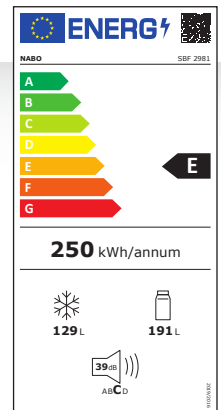

SBF 2981

French Door Side by Side Kombination | E

PRODUKTMERKMALE

- LED Display
- Stylisher Innenbeleuchtung
- Multi-Umluftkühlung
- No Frost - Nie wieder abtauen
- Versenkte Türgriffe
- 1 Gemüselade mit Sicherheitsglasabdeckung
- 3 Ablagefächer aus Sicherheitsglas
- 6 Türfächer im Kühlteil
- 2 große ausziehbare Gefrierladen
- Farbe: VCM Edelstahl

LEISTUNGSDATEN

- Energieklasse: E
- Nettoinhalt Kühlteil 191 L
- Nettoinhalt Gefrierteil 129 L
- Energieverbrauch: 250kWh/Jahr
- Geräuschpegel: C | 39dB
- Klimaklasse: SN, N, ST, T
- Gefrierkapazität: 10kg / 24h
- Kältemittel: R600a

MASSE & GEWICHT

- Maße Gerät (BxHxT): 635x1855x690 mm
- Maße Verpackung (BxHxT): 701x1933x722 mm
- Gewicht: 74kg | 81kg
- EAN: 9120095793982
- Art. Nr.: 5002184