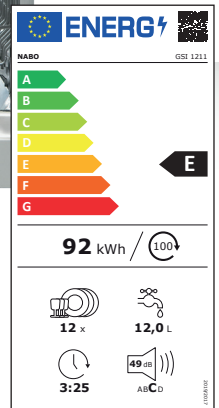

# GSI 1211

Integrierbarer 60cm Geschirrspüler | E

Dekorplatte nicht im  
Lieferumfang enthalten

## PRODUKTMERKMALE

- 12 Maßgedecke
- Spülprogramme:  
Vorspülen, Eco (Standardprogramm),  
Intensiv 65°, Schnell 30' 40°, Super 50'
- Spültemperaturen Auto 30°-40°-50°-60°-70°
- Startzeitvorwahl
- Innenraum aus Edelstahl
- Warnlampe für Salz und Klarspüler
- Herausnehmbarer Besteckkorb
- Aquastopp
- Überlauf & Rücklaufschutz
- Farbe: Inox/weiß

## LEISTUNGSDATEN

- Energieverbrauch / 100 Zyklen<sup>1</sup>: 92kWh
- Energieverbrauch / Zyklus<sup>1</sup>: 0,90 kWh
- Wasserverbrauch / Zyklus<sup>1</sup>: 12 L
- Geräuschpegel: C | 49dB(A)
- Programmdauer<sup>1</sup>: 205 Minuten
- Leistungsaufnahme Standby: <1W

## MASSE & GEWICHT

- Maße(BxHxT): 600x820x570mm
- Gewicht: 41 kg | 43kg
- EAN: 9120095793333
- Art.Nr.: 5002093