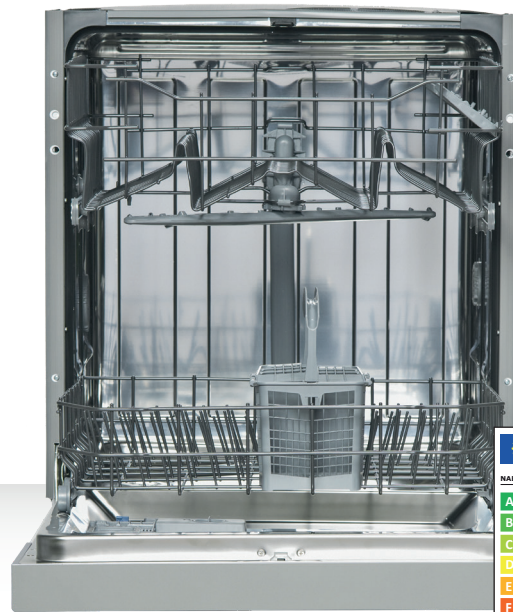

# GSI 1211

Integrierbarer 60cm Geschirrspüler | E

Dekorplatte nicht im  
Lieferumfang enthalten

## PRODUKTMERKMALE

- 12 Maßgedecke
- Spülprogramme:  
Vorspülen, Eco (Standardprogramm),  
Intensiv 65°, Schnell 30' 40°, Super 50'
- Spültemperaturen Auto 30°-40°-50°-60°-70°
- Startzeitvorwahl
- Innenraum aus Edelstahl
- Warnlampe für Salz und Klarspüler
- Herausnehmbarer Besteckkorb
- Aquastopp
- Überlauf & Rücklaufschutz
- Farbe: Inox/weiß